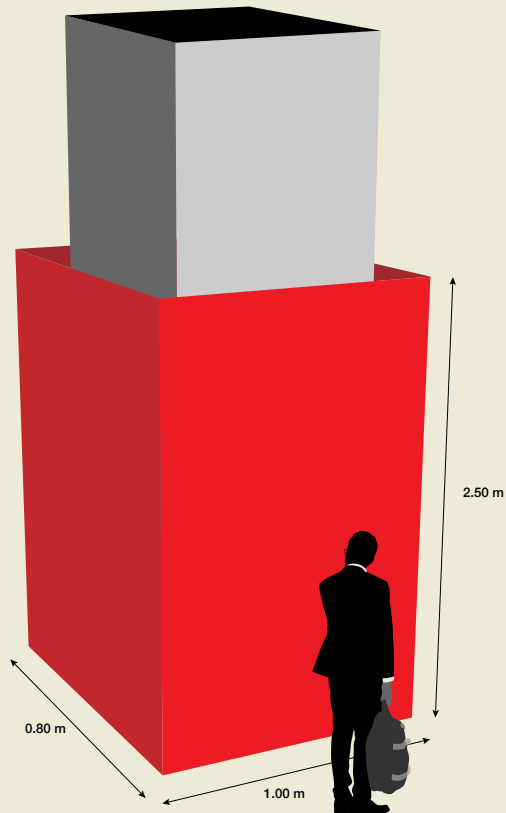

Technical specifications - 3m (L) x 2.5m (H)

OPTION	COST
Video 1	\$1,950
Video 2	\$1,950
Video 3	\$1,950
Video 4	\$1,950
Video 5	\$1,950

Example of the video wall at Labelexpo Americas 2018

Contact us today to discuss your requirements.

e: bookings@labelexpo.com

w: www.labelexpo-seasia.com

PILLARS

Eight pillars directly in front of show registration/entrance allow you 360 degree exposure for your company.

PILLARS

OPTION	COST	SIZE
A	\$1,950	2.5m (H) x 0.8m (D) x 1m (W)
B	\$1,950	2.5m (H) x 0.8m (D) x 1m (W)
C	\$1,950	2.5m (H) x 0.8m (D) x 1m (W)
D	\$1,950	2.5m (H) x 0.8m (D) x 1m (W)
E	\$1,950	2.5m (H) x 0.8m (D) x 1m (W)
F	\$1,950	2.5m (H) x 0.8m (D) x 1m (W)
G	\$1,950	2.5m (H) x 0.8m (D) x 1m (W)
H	\$1,950	2.5m (H) x 0.8m (D) x 1m (W)